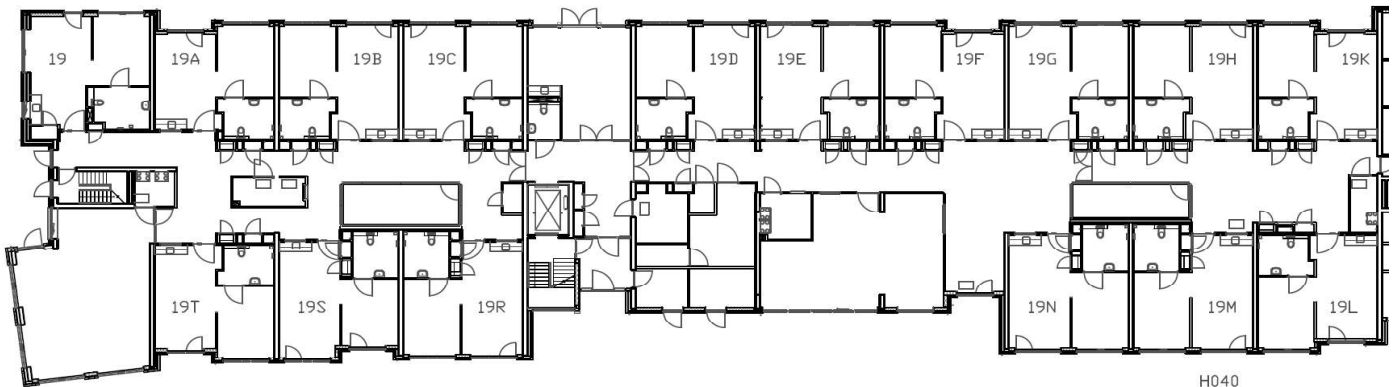

Woningtype LW4
 Jacob Barneveldstraat 19 - 21
 3461 GA Linschoten

H040
 De Lindewaard
 Begane grond

H040
 De Lindewaard
 Eerste etage