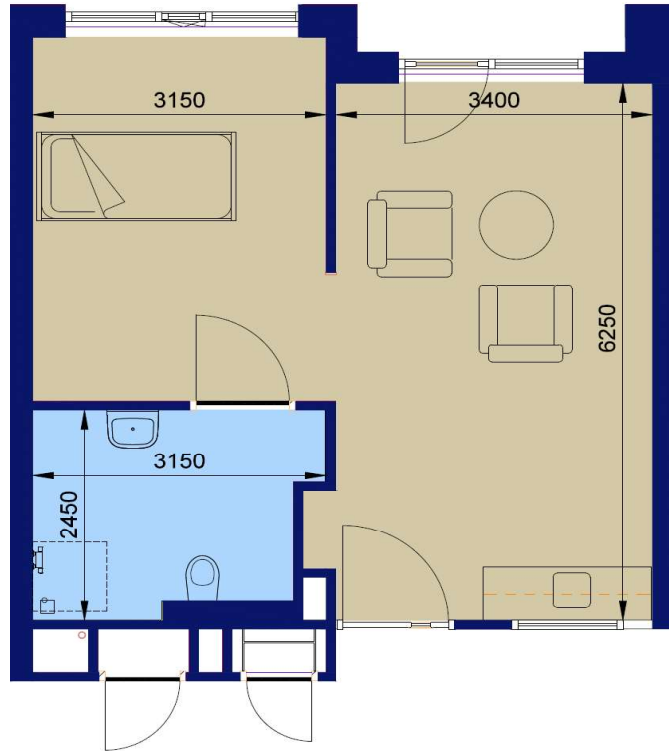

Woningtype LW4
 Jacob Barneveldstraat 19 - 21
 3461 GA Linschoten

H040
 De Lindewaard
 Begane grond

H040
 De Lindewaard
 Eerste etage