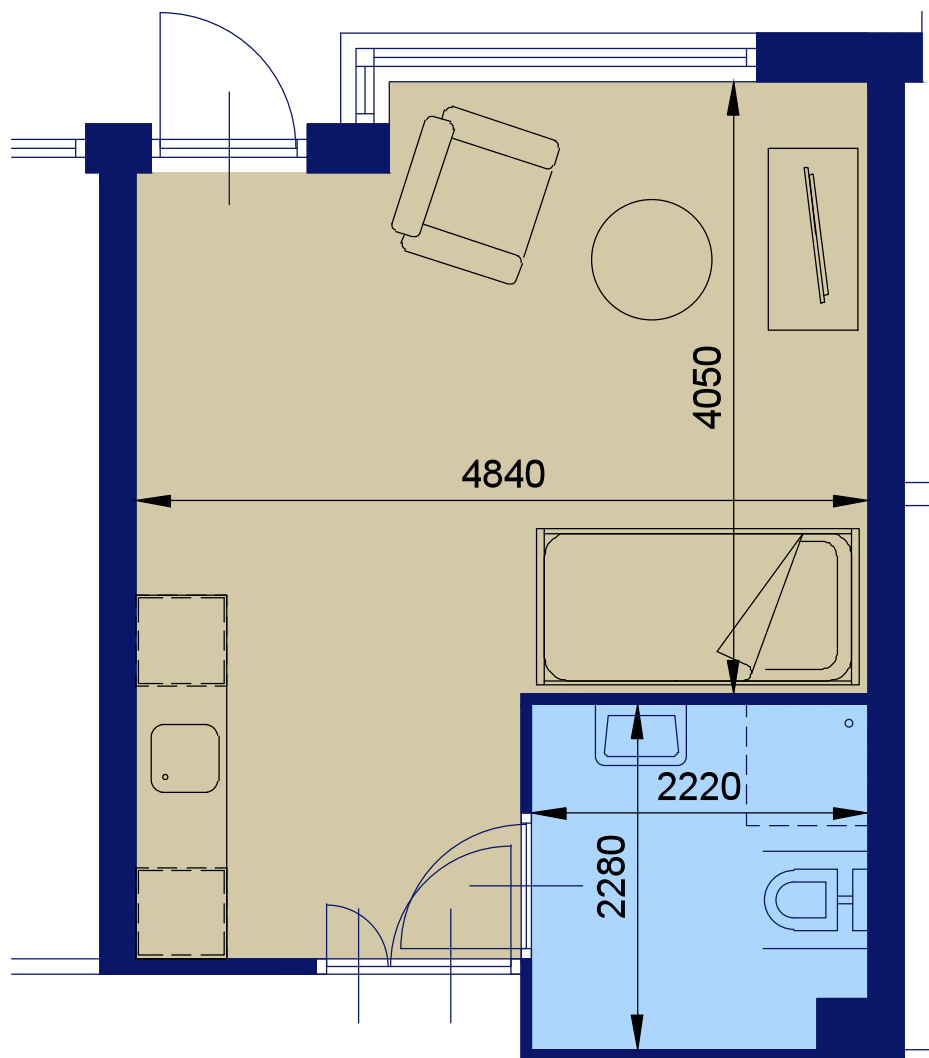

gezamenlijke
buitenruimte

De Liezeborgh
woningtype LB1
Liezeweg 31
2851 ED Haastrecht

schaal 1:50 (A4)

Maatvoering dient ter plaatse gecontroleerd te worden